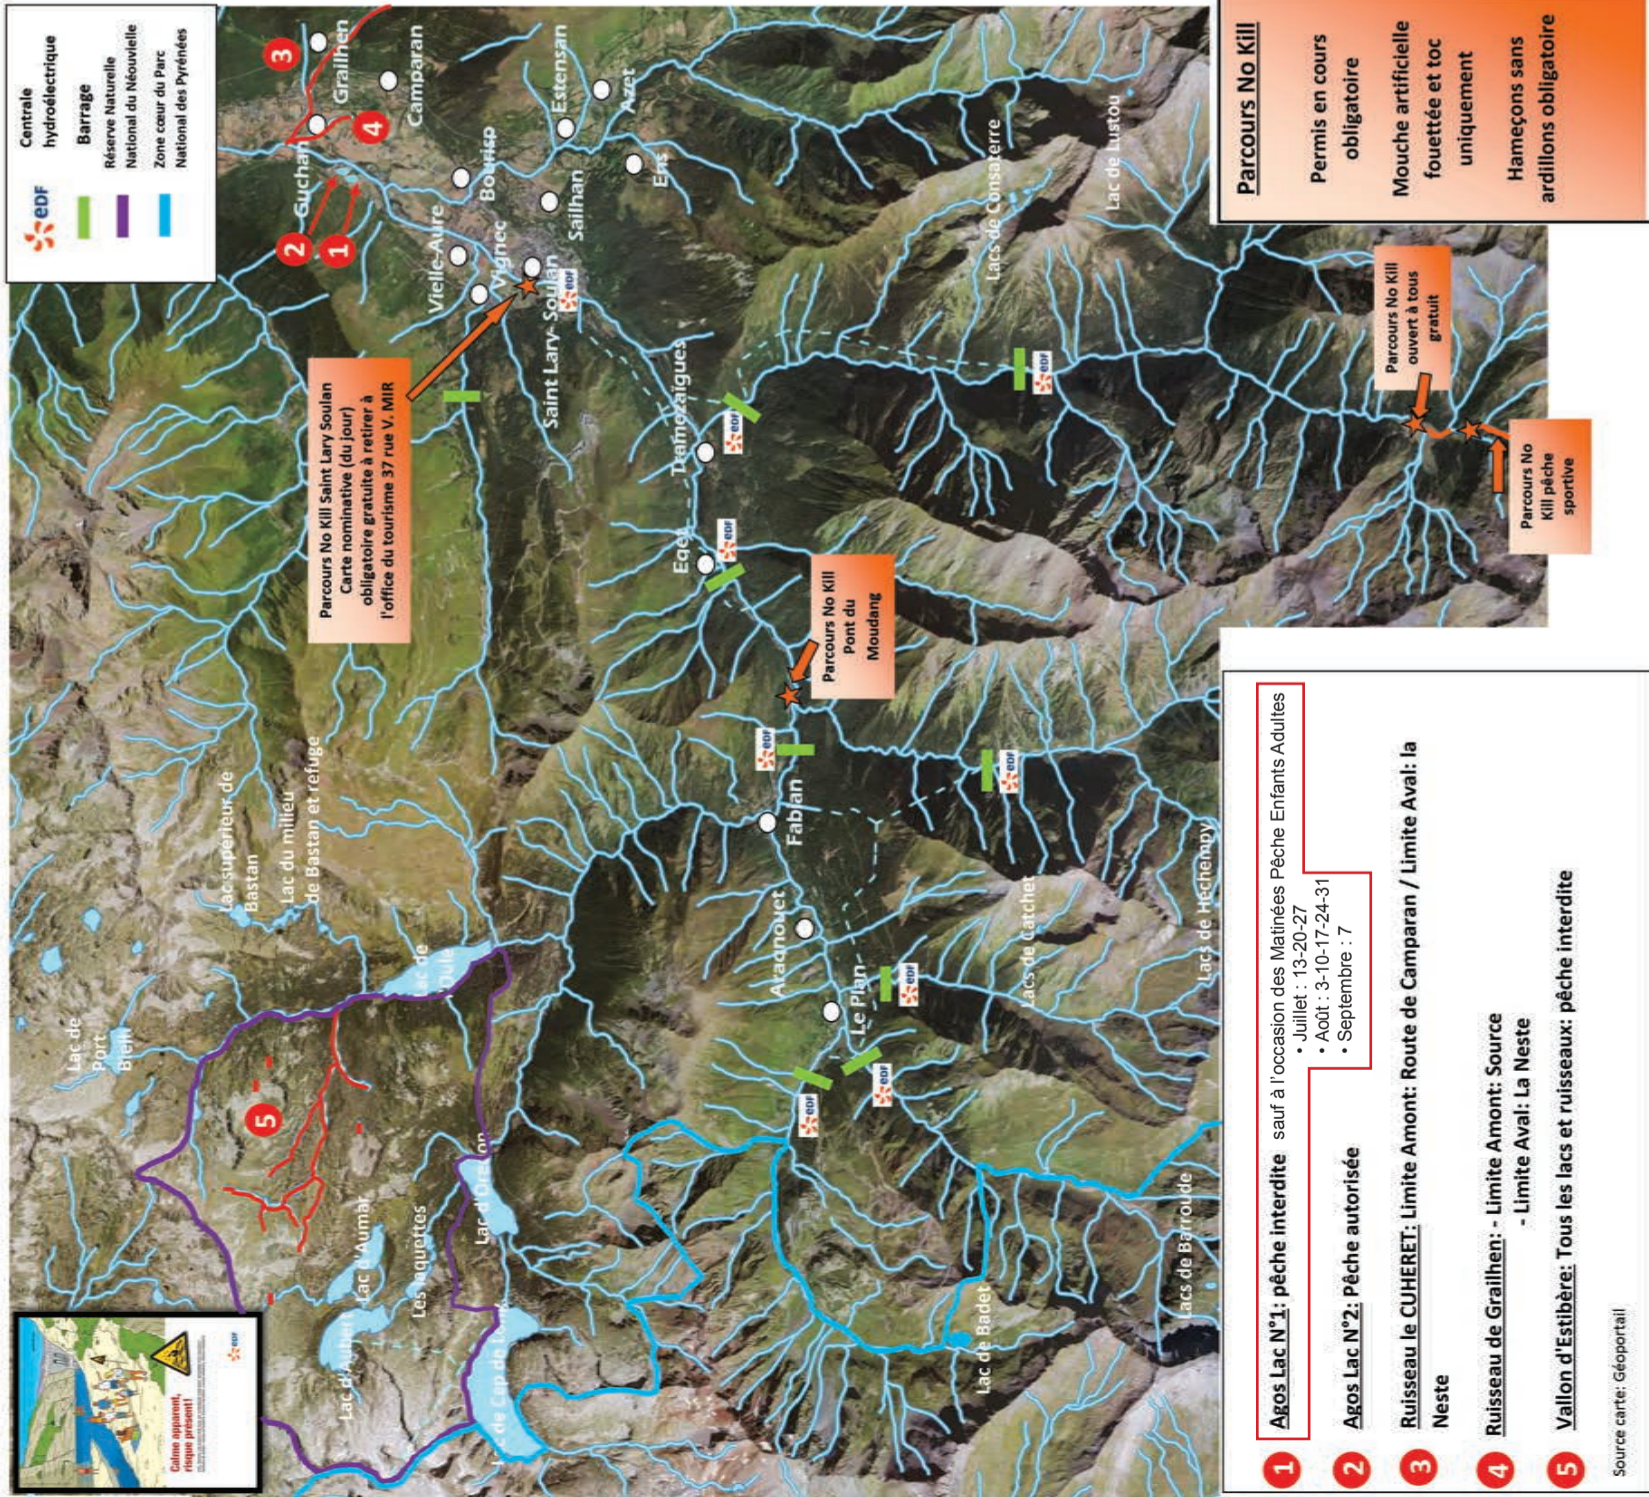

65170 VIELLE-AURE

Association agréée pour la Pêche et la Protection du Milieu Aquatique

CARTE
RUISSEAUX et LACS
2023