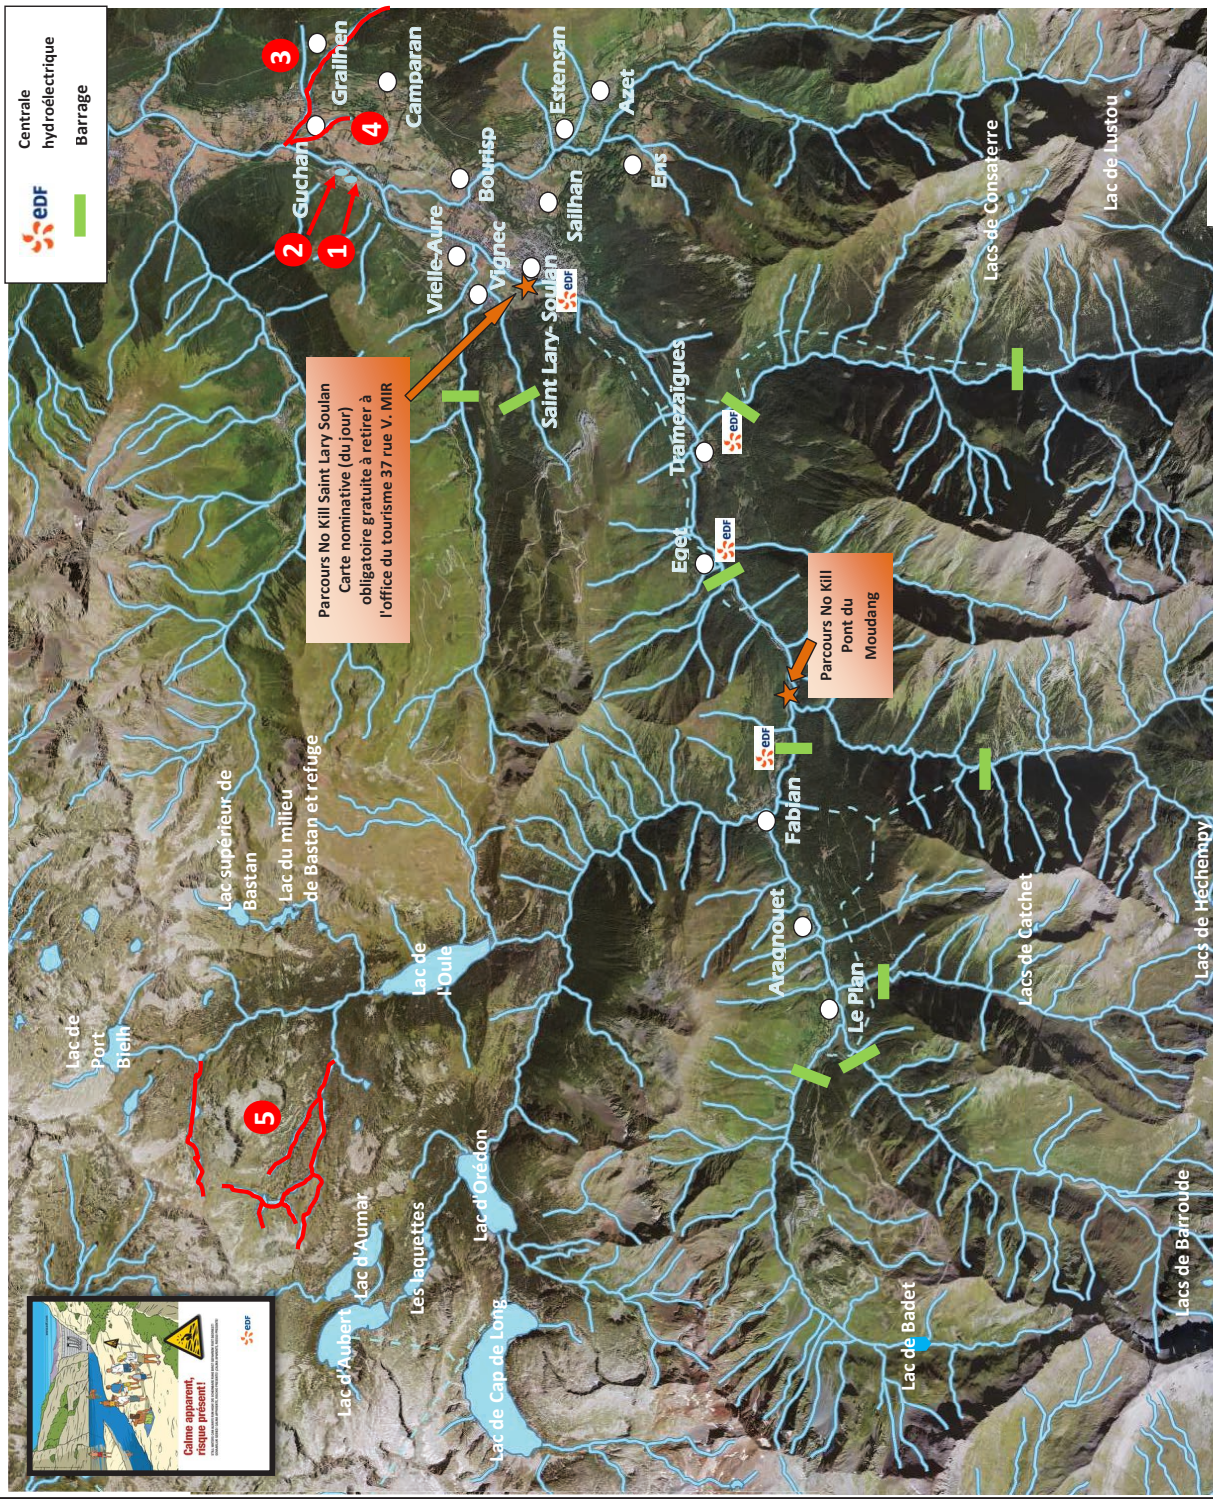

CARTE RUISSEAUX et LACS 2020

65170 VIELLE-AURE

Association agréée pour la Pêche et la Protection du Milieu Aquatique

- 1** Agos Lac N°1: pêche interdite sauf le jeudi matin - Matinée pêche du 09 Juillet au 10 Septembre et concours enfants: 17 et 24 Juillet et 07 et 14 Août
- 2** Agos Lac N°2: Pêche autorisée
- 3** Ruisseau le CUHERET: Limite Amont: Route de Camparan / Limite Aval: la Neste
- 4** Ruisseau de Grailhen: - Limite Amont: Source
- Limite Aval: Pont du Four
- 5** Vallon d'Estibère: Tous les lacs et ruisseaux: pêche interdite

- Parcours No Kill**
- Permis en cours obligatoire
 - Mouche artificielle fouettée et toc uniquement
 - Hameçons sans ardlillons obligatoire
- Parcours No Kill ouvert à tous gratuit
 - Parcours No Kill enfants - 12ans gratuit
 - Parcours No Kill pêche sportive